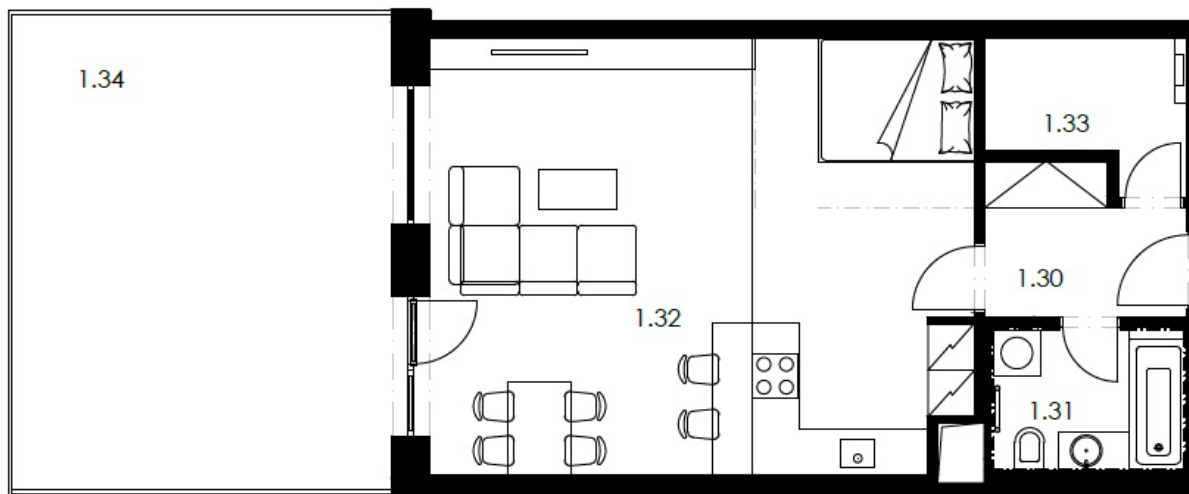

HARRACHOV
P E A K S

1+kk

Byt 1.3

PODLAŽÍ: 1. NP

DISPOZICE: 1+kk

UŽITNÁ PLOCHA BYTU: 52,19 m²

BALKON/TERASA: 27,97 m²

PODLAHOVÁ PLOCHA: 54,60 m² dle

Nařízení vlády č.366/2013 Sb.

1.30	Předsíň	4,65 m ²
1.31	Koupelna	4,67 m ²
1.32	Obývací pokoj, kuchyně	38,56 m ²
1.33	Komora	4,31 m ²
Užitná plocha bytu		52,19 m ²
1.34	Terasa	27,97 m ²
Celková užitná plocha		80,16 m ²