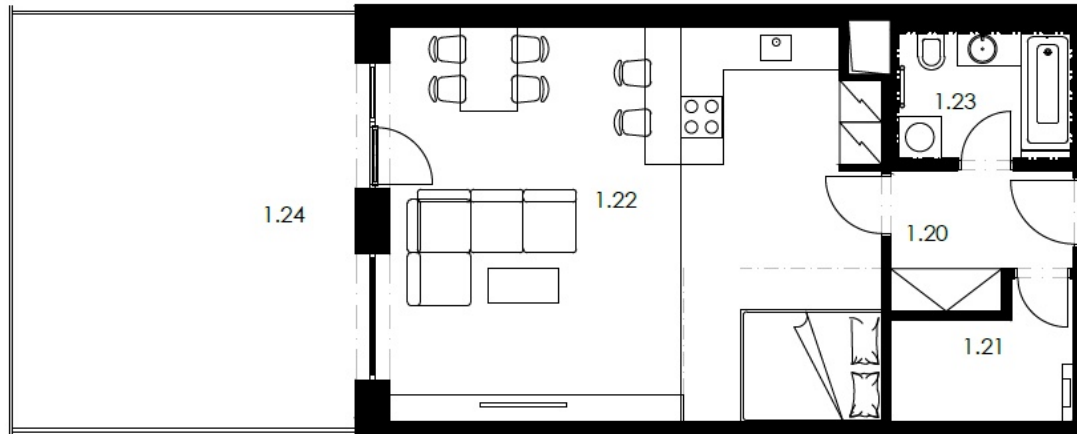

PODLAŽÍ: 1. NP

DISPOZICE: 1+kk

UŽITNÁ PLOCHA BYTU: 52,19 m²

BALKON/TERASA: 27,61 m²

PODLAHOVÁ PLOCHA: 54,60 m² dle

Nařízení vlády č.366/2013 Sb.

1.20	Předsíň	4,65 m ²
1.21	Komora	4,31 m ²
1.22	Obývací pokoj, kuchyně	38,56 m ²
1.23	Koupelna	4,67 m ²
Užitná plocha bytu		52,19 m ²
1.24	Terasa	27,61 m ²
Celková užitná plocha		79,80 m ²